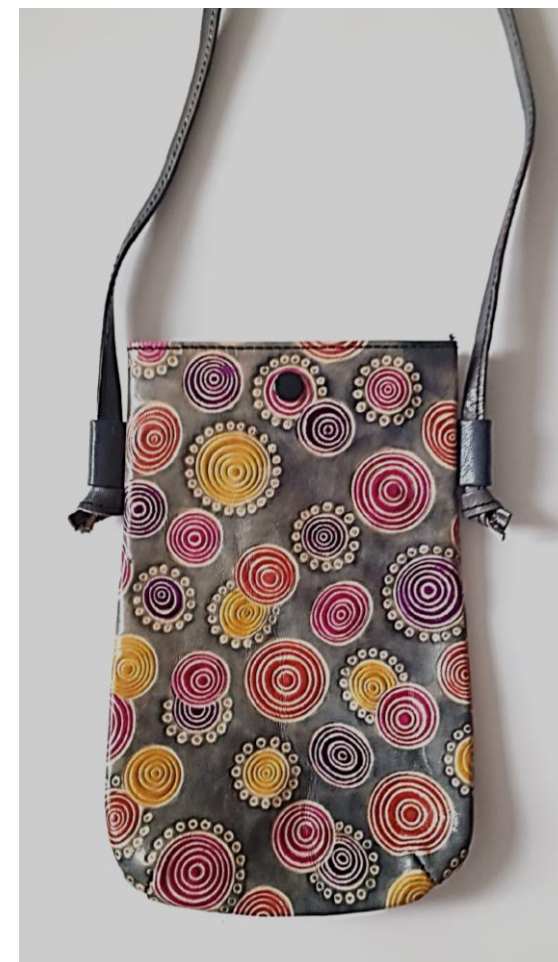

CODICE	DESCRIZIONE	DIMENSIONE	PREZZO
8043402	PORTAFOGLIO LAURA CERCHI GRIGIO	cm 20 x 11	28,00 €
8043403	PORTAFOGLIO CERCHI GRIGIO	cm 12,5 x 10	25,00 €
8043404	PORTATESSERE CERCHI GRIGIO	cm 11 x 8	9,00 €
8043405	PORTACELLULARE CERCHI GRIGIO	cm 21,5 x 14,5	15,00 €
8043406	PORTA STICK CERCHI GRIGIO	cm 8,5 x 3,5 x 3	3,00 €
8043407	PORTAMONETE CERCHI GRIGIO	cm 7 x 7	4,50 €
8043408	PORTAOCCHIALI CERCHI GRIGIO	cm 16,5 x 7,5 x 4,5	9,00 €
8043409	TACCO CERCHI GRIGIO	cm 9 x 8	7,50 €
8043410	PORTAMONETE TRIANGOLO CERCHI GRIGIO	cm 11 x 6	8,00 €
8043411	BUSTINA CERCHI GRIGIO	cm 13,5 x 10	8,00 €
8043412	PORTAMONETE MEZZALUNA CERCHI GRIGIO	cm 12 x 8,5	8,00 €
8043413	PORTAPENNE CERCHI GRIGIO	cm 18 x 6 x 6	11,00 €
8043414	BUSTINA DOPPIA CERNIERA CERCHI GRIGIO	cm 17 x 10	11,00 €
8043415	NOTEBOOK CERCHI GRIGIO	cm 12,5 x 9,5	11,50 €
8043416	PORTACHIAVI CERCHI GRIGIO	cm 4 x 4	3,50 €
8043417	TRACOLLINA CERCHI GRIGIO	cm 16 x 11	14,50 €
8043418	BORSA POSTINO CERCHI GRIGIO	cm 27 x 25,5 x 4,5	40,00 €

LINEA CERCHI GRIGIO