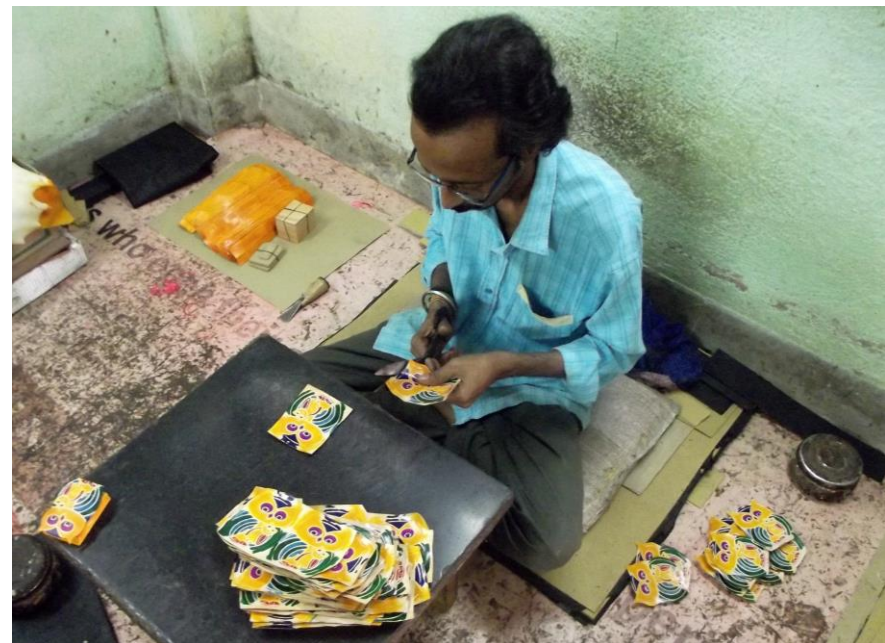

su portale Demetra: MKS Shanti 2025
Aperte dal 20 settembre al 6 ottobre 2024

Sconto proposto: 43%

Per informazioni:

031734158 clienti@equomercato.it oppure francesca@equomercato.it