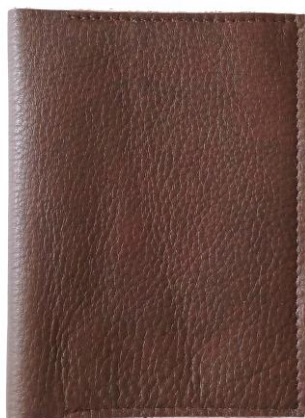

# LINEE

COFFEE

BLU METALLICO

NABUK GRIGIO

Le linee in pelle

- COFFEE,
- BLU METALLICO,
- NABUK GRIGIO
- sono composte da questi elementi

Bustina 13,5 X 10 cm	Borsa postino 27x25,5x4,5 cm
Bustina doppia cerniera 17x10 cm	Portacellulare 21,5x14 cm
Portatessere 11x8 cm	Portapenne 18x6 cm
Tacco 9x8 cm	Portafoglio 12,5x10 cm
Portamonete mezzaluna 12x8,5 cm	Portafoglio laura 20x10 cm

# LINEA COFFEE

Bustina 13,5 X 10 cm

Bustina doppia cerniera 17x10 cm

Portatessere 11x8 cm

Tacco 9x8 cm

Portamonete mezzaluna 12x8,5 cm

Borsa postino 27x25,5x4,5 cm

Portacellulare 21,5x14 cm

Portapenne 18x6 cm

Portafoglio 12,5x10 cm

Portafoglio Laura 20x10 cm